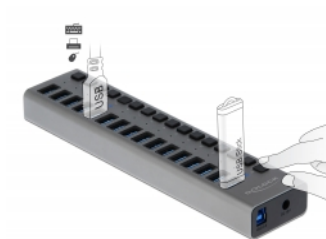

# Delock Hub USB 3.0 esterno con 16 porte + Switch

## Descrizione

Questo hub solido USB Delock con custodia in metallo può essere collegato a un computer tramite l'interfaccia USB di Tipo-A. Espande il computer con 16 porte USB di Tipo-A. I dispositivi collegati, come gli smartphone, possono essere caricati o i dati possono essere trasferiti a 5 Gbps. Ogni porta può essere attivata o disattivata singolarmente utilizzando gli switch.

## Articolo n. 63978

EAN: 4043619639786

Paese di origine: China

Pacchetto: Retail Box

Immagini

General	
Λειτουργία :	Plug & Play
Supported operating system:	Chrome OS Windows 7 32-bit Windows 7 64-bit Windows 8.1 32-bit Windows 8.1 64-bit Windows 10 32-bit Windows 10 64-bit Linux Kernel 3.17 ή νεότερο Mac OS 10.13.6 ή νεότερο
Ενδεικτική LED:	16 x
Interface	
Συνδετήρας 1:	1 x USB 3.0 Type-B female
Συνδετήρας 2:	16 x USB 3.0 Type-A female
σύνδεσμος 3:	1 x βύσμα συνεχούς ρεύματος DC
Physical characteristics	
Μήκος καλωδίου:	1 m
Υλικό:	Aluminium
Μήκος:	223 mm
Width:	53 mm
Height:	23 mm
Switch:	16 x
Χρώμα:	grey