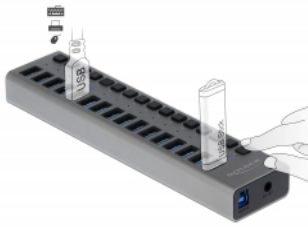

Delock Vanjski USB 3.0 konzentrador sa 16 ulaza i sklopkom

Opis

Ovaj čvrsti USB konzentrador tvrtke Delock s metalnim kućištem može se spojiti na računalo putem USB Tip-A sučelja. Nadograđuje računalo sa 16 USB Tip-A ulaza. Priključeni uređaji poput pametnih telefona mogu se puniti ili se mogu prenositi podaci brzinom od 5 Gbps. Svaki ulaz može se uključiti ili isključiti zasebno koristeći sklopke.

Tehnički podaci

- Priključak:
 - 1 x USB 3.0 Tipa-B, ženski >
 - 16 x USB 3.0 Tipa-A ženski
 - 1 x 12 V DC utičnica
- Skup čipova: Realtek RTS5411
- Brzina prijenosa podataka do:
 - SuperSpeed USB 5 Gbps,
 - Hi-Speed 480 Mbps,
 - Full-Speed 12 Mbps,
 - Low-Speed 1,5 Mbps
- 16 x LED indikator
- čvrsto metalno kućište
- S vlastitim napajanjem (radi samo s električnim napajanjem)
- Mjere (DxŠxV): oko 223 x 53 x 23 mm
- Boja: siv
- Plug & Play

Slike

**General**

Function:	Plug & Play
Supported operating system:	Chrome OS Windows 7 32-bit Windows 7 64-bit Windows 8.1 32-bit Windows 8.1 64-bit Windows 10 32-bit Windows 10 64-bit Linux Kernel 3.17 o superiore Mac OS 10.13.6 o superiore