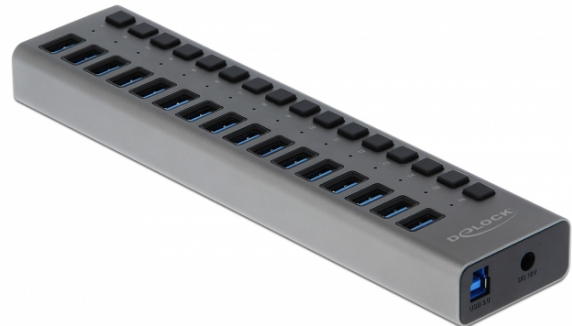

Delock Vanjski USB 3.0 konzentrador sa 16 ulaza i sklopkom

Opis

Ovaj čvrsti USB konzentrador tvrtke Delock s metalnim kućištem može se spojiti na računalo putem USB Tip-A sučelja. Nadograđuje računalo sa 16 USB Tip-A ulaza. Priključeni uređaji poput pametnih telefona mogu se puniti ili se mogu prenositi podaci brzinom od 5 Gbps. Svaki ulaz može se uključiti ili isključiti zasebno koristeći sklopke.

Tehnički podaci

- Priključak:
 - 1 x USB 3.0 Tipa-B, ženski >
 - 16 x USB 3.0 Tipa-A ženski
 - 1 x 12 V DC utičnica
- Skup čipova: Realtek RTS5411
- Brzina prijenosa podataka do:
 - SuperSpeed USB 5 Gbps,
 - Hi-Speed 480 Mbps,
 - Full-Speed 12 Mbps,
 - Low-Speed 1,5 Mbps
- 16 x LED indikator
- čvrsto metalno kućište
- S vlastitim napajanjem (radi samo s električnim napajanjem)
- Mjere (DxŠxV): oko 223 x 53 x 23 mm
- Boja: siv
- Plug & Play

Indicatore LED:	16 x
-----------------	------

Interface

Connettore 1:	1 x USB 3.0 Type-B female
Connettore 2:	16 x USB 3.0 Type-A female
connector 3:	1 x DC jack

Physical characteristics

Cable length:	1 m
Material:	Aluminium
Lunghezza:	223 mm
Width:	53 mm
Height:	23 mm
Switch:	16 x
Colour:	grey