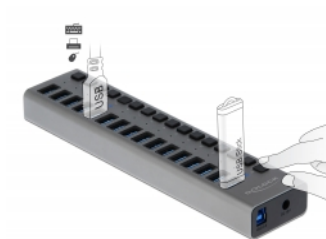

Delock Hub extern USB 3.0 cu 16 porturi + comutator

Descriere scurta

Acest hub USB solid de la Delock cu carcasă metalică poate fi conectat la un computer prin interfața USB de Tip-A. Acesta extinde computerul cu 16 porturi USB de Tip-A. Dispozitivele conectate, cum ar fi smartphone-urile, pot fi încărcate sau datele pot fi transferate la 5 Gbps. Fiecare port poate fi pornit sau oprit individual folosind comutatoarele.

Specificatii

- Conectori:
 - 1 x USB 3.0 Tip-B mamă >
 - 16 x USB 3.0 Tip-A mamă
 - 1 x mufă c.c. de 12 V
- Chipset: Realtek RTS5411
- Rată de transfer a datelor de până la:
 - SuperSpeed USB 5 Gbps,
 - Hi-Speed 480 Mbps,
 - Full-Speed 12 Mbps,
 - Low-Speed 1,5 Mbps
- 16 x indicator cu LED
- Carcasă solidă din metal
- Auto-alimentat (funcționează numai cu sursa de alimentare)
- Dimensiunii (Lxlxl): aprox. 223 x 53 x 23 mm
- Culoare: gri
- Plug & Play

Specificație sursă de alimentare

- Intrare: CA 100 ~ 240 V / 50 ~ 60 Hz / 0,5 A
- Ieșire: 12 V / 7,5 A
- Împământare la exterior, plus la interior
- Dimensiuni:
 - interior: ø aprox. 2,1 mm
 - exterior: ø aprox. 5,5 mm
 - lungime: aprox. 10 mm

Nr. 63978

EAN: 4043619639786

Țara de origine: China

Pachet: Retail Box

Hubs

Imagini

General	
Function:	Plug & Play
Supported operating system:	Chrome OS Windows 7 32-bit Windows 7 64-bit Windows 8.1 32-bit Windows 8.1 64-bit Windows 10 32-bit Windows 10 64-bit Linux Kernel 3.17 sau superior Mac OS 10.13.6 sau superior
Indicator cu LED:	16 x
Interface	
Conector 1:	1 x USB 3.0 Type-B female
Conector 2:	16 x USB 3.0 Type-A female
connector 3:	1 x DC jack
Physical characteristics	
Cable length:	1 m
Material:	Aluminium
Lungime:	223 mm
Width:	53 mm
Height:	23 mm
Switch:	16 x
Colour:	grey