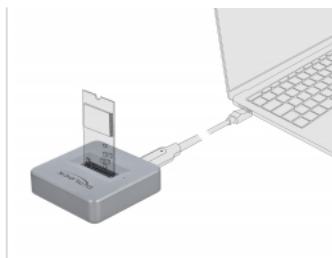

M.2 priključna stanica za M.2 NVMe PCIe SSD s USB Type-C™ ženski

Opis

Ova M.2 priključna stanica tvrtke Delock omogućava instalaciju M.2 PCIe NVMe SSD-a i može se spojiti preko USB-a na stolno ili prijenosno računalo. Isporučeni USB kabeli omogućavaju spajanje na slobodan USB Tipa-A ili USB-C™.

Idealna oprema za testiranje

Memorija se jednostavno ukopčava u čvrsto metalno kućište i može se odmah početi koristiti. Bez vijaka, alata ili pribora, što znači da se SSD može brzo promijeniti.

M.2 **NVMe** **10 Gbps**

Tehnički podaci

- Priključak:
  - 1 x SuperSpeed USB 10 Gbps (USB 3.2 Gen 2) USB Type-C™, ženski
  - 1 x 67-polni M.2 kod M utor
- Skup čipova: Asmedia ASM2362
- Podržava M.2 module s M ključem ili B+M ključem, koji se temelji na PCIe (NVMe)
- Podržava NVM Express (NVMe)
- Može se pokrenuti
- Brzina prijenosa podataka do 10 Gbps
- LED indikator za napajanje i pristup
- 1 x sklopka za uključivanje / isključivanje
- Metalno kućište
- Mjere (DxŠxV): oko 49 x 49 x 12 mm
- Utikač pod naponom, pripremljen za rad

Preduvjeti sustava

- Chrome OS 78.0 ili noviji
- Linux Kernel 4.3 ili noviji
- Mac OS 10.15.2 ili noviji
- Windows 8.1/8.1-64/10/10-64
- Osobno ili prijenosno računalo sa slobodnim USB Type-C™ priključkom ili
- Osobno ili prijenosno računalo sa slobodnim USB Tipa-A priključkom

Sadržaj pakiranja

- Priključna stanica M.2
- Kabel USB-C™ muški na USB-C™ muški, duljina oko 30 cm
- Kabel USB-C™ muški na USB Tipa-A muški, duljina oko 30 cm
- Korisnički priručnik

Predmet br. 64000

EAN: 4043619640003

Zemlja podrijetla: China

Pakiranje: Retail Box

Slike