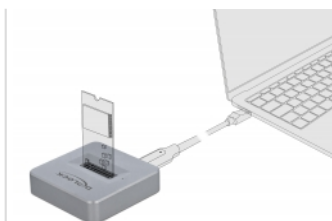

Stacja dokująca M.2 dla M.2 NVMe PCIe SSD z żeńskim USB Type-C™

Opis

Stacja M2 Delock umożliwia instalację M.2 PCIe NVMe SSD i można ją podłączyć do PC lub laptopa przez USB. Załączony kabel USB umożliwia połączenie z wolnym portem USB Typ-A lub USB-C™.

Urządzenia testujące

Pamięć jest po prostu wciskana do mocnej obudowy metalowej i może być natychmiast wykorzystywana. Bez śrubek, narzędzi ani akcesoriów, co zapewnia natychmiastową wymianę SSD.

M.2 **NVMe** **10**
Gbps

Specyfikacja

- Złącze:
  - 1 x SuperSpeed USB 10 Gbps (USB 3.2 Gen 2) USB Type-C™ żeński
  - 1 x 67-pinowe gniazdo z wpustem M M.2
- Chipset: Asmedia ASM2362
- Obsługuje moduły M.2 z wpustem M lub z wpustami B+M opartymi na technologii PCIe (NVMe)
- Obsługa NVM Express (NVMe)
- Bootowalny
- Szybkość transmisji danych do 10 Gbps
- Wskaźnik LED zasilania i dostępu
- 1 x przełącznik Włączenie / Wyłączenie
- Metalowa obudowa
- Wymiary (DxSxW): ok. 49 x 49 x 12 mm
- Hot Plug, Plug & Play

Wymagania systemowe

- Chrome OS 78.0 lub nowszy
- Linux Kernel 4.3 lub nowszy
- Mac OS 10.15.2 lub nowszy
- Windows 8.1/8.1-64/10/10-64
- PC lub notebook z wolnym portem USB Type-C™ lub
- Komputer osobisty lub laptop z wolnym portem USB Typ-A

Zawartość opakowania

- Stacja dokująca M.2
- Przewód USB-C™, męski na USB-C™, męski, długości ok. 30 cm
- Przewód USB-C™, męski na USB Typu-A, męski, długości ok. 30 cm
- Instrukcja obsługi

Numer artykułu 64000

EAN: 4043619640003

Kraj pochodzenia: China

Opakowanie: Retail Box

Zdjęcia