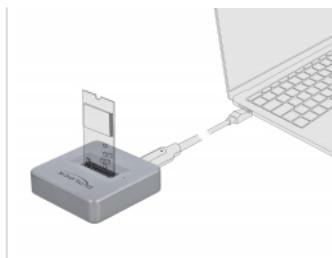

M.2-dockningsstation för M.2 NVMe PCIe SSD med USB Type-C™ hona

Beskrivning

M.2-dockningsstation från Delock som möjliggör installation av en M.2 PCIe NVMe SSD och den kan anslutas via USB till en stationär eller bärbar dator. De medföljande USB-kablarna gör det möjligt att ansluta till en ledig USB Typ-A eller USB-C™-port.

Ideal testutrustning

Minnet pluggas enkelt in i det robusta metallhöljet och kan användas omgående. Inga skruvar, verktyg eller tillbehör krävs vilket innebär att SSD-enheten enkelt kan bytas ut.

M.2 **NVMe** **10 Gbps**

Paketets innehåll

- M.2-dockningsstation
- Kabeln USB-C™ (hona) till USB-C™ (hane), längd ca 30 cm
- Kabeln USB-C™ (hona) till USB Typ-A (hane), längd ca 30 cm
- Bruksanvisning

Artikelnummer 64000

EAN: 4043619640003

Ursprungsland: China

Paket: Retail Box

Bilder

General	
Funktion:	Plug & Play Bootbar
Supported operating system:	Chrome OS 78.0 or above Linux Kernel 4.3 eller högre Mac OS 10.15.2 or above Windows 10 32-bit Windows 10 64-bit Windows 8.1 32-bit Windows 8.1 64-bit
LED indikator:	1 x
Interface	
Kontakt 1:	1 x SuperSpeed USB 10 Gbps (USB 3.2 Gen 2) USB Type-C™ female
Kontakt 2:	1 x 67-stifts M.2 M-nyckel uttag
Technical characteristics	
Kringkretsar:	Asmedia ASM2362
Dataöverföringshastighet:	10 Gbps
Physical characteristics	
Längd:	49 mm
Width:	49 mm
Height:	12 mm
Färg:	silver