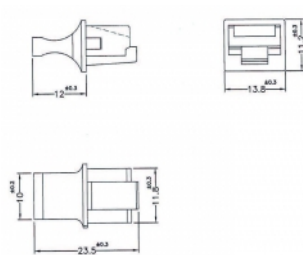

## Χαρακτηριστικά

- Αρσενικό κάλυμμα σκόνης για θηλυκό RJ45
- Με λαβή
- Υλικό: ABS
- Χρώμα: μαύρο
- Διαστάσεις (ΜxΠxΥ): περ. 23,5 x 13,8 x 11,2 mm

## Εικόνες

General	
Style:	S držačem
Interface	
priključak:	1 x RJ45 ženski
Physical characteristics	
Materijal:	ABS
Duljina:	23.5 mm
Width:	13,8 mm
Height:	11,2 mm
Boja:	crni