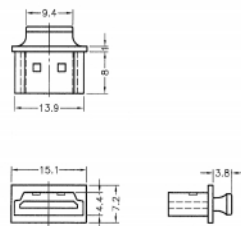

## Especificación técnica

- Cubierta antipolvo macho para HDMI-A hembra
- Con agarre
- Material: PE
- Color: negro
- Dimensiones (LxAxAL): aprox. 15,1 x 11,8 x 7,2 mm

## Image

General	
Style:	Con agarre
Interface	
conector :	1 x HDMI-A hembra
Physical characteristics	
Material:	PE
Longitud:	15,1 mm
Width:	11,8 mm
Height:	7,2 mm
Color:	negro