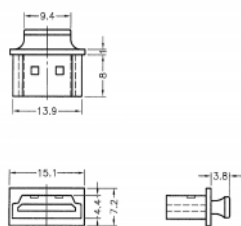

Delock Custodia antipolvere per HDMI-A femmine con manico 10 pezzi nero

Descrizione

Con questa custodia antipolvere di Delock, la porta femmina è protetta da sporco e dai danneggiamenti. L'applicazione della custodia antipolvere consente di mantenere i connettori sensibili pronti per l'uso a lungo termine, soprattutto in ambienti polverosi e nel settore industriale.

10 x

Specifiche

- Custodia antipolvere per HDMI-A femmina
- Con manico
- Materiale: PE
- Colore: nero
- Dimensioni (LxPxA): ca. 15,1 x 11,8 x 7,2 mm

Contenuto della confezione

- 10 x coperture antipolvere

Articolo n. 64029

EAN: 4043619640294

Paese di origine: Taiwan, Republic of China

Pacchetto: Sacchetto in plastica con cerniera

Immagini

General	
Style:	Con manico
Interface	
connector:	1 x HDMI-A femmina
Physical characteristics	
Material:	PE
Lunghezza:	15,1 mm
Width:	11,8 mm
Height:	7,2 mm
Colour:	nero