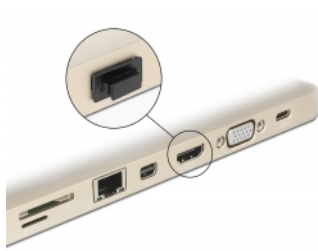

Delock Osłona przeciwkurzowa gniazda HDMI-A żeńskiego z uchwytem 10 sztuk czarna

Opis

Dzięki tej osłonie firmy Delock, gniazdo żeńskie jest chronione przed zabrudzeniami i uszkodzeniami. Zastosowanie osłony pozwala dłużej utrzymać w sprawności delikatne złącza, szczególnie w zapyłonych miejscach i w sektorze przemysłowym.

10 x

Specyfikacja

- Osłona przeciwkurzowa męska dla żeńskiego gniazda HDMI A
- Z uchwytem
- Materiał: PE
- Kolor: czarny
- Wymiary (DxSxW): ok. 15,1 x 11,8 x 7,2 mm

Zawartość opakowania

- 10 x osłonka przeciwkurzowa

Numer artykułu 64029

EAN: 4043619640294

Kraj pochodzenia: Taiwan, Republic of China

Opakowanie: Torba na zamek błyskawiczny

Zdjęcia