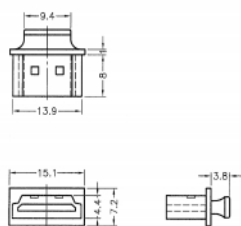

### Specyfikacja

- Osłona przeciwkurzowa męska dla żeńskiego gniazda HDMI A
- Z uchwytem
- Materiał: PE
- Kolor: czarny
- Wymiary (DxSxW): ok. 15,1 x 11,8 x 7,2 mm

### Zdjęcia

General	
Style:	Z uchwytem
Interface	
złącze :	1 x HDMI-A żeński
Physical characteristics	
Materiał:	PE
Długość:	15,1 mm
Width:	11,8 mm
Height:	7,2 mm
Kolor:	czarny