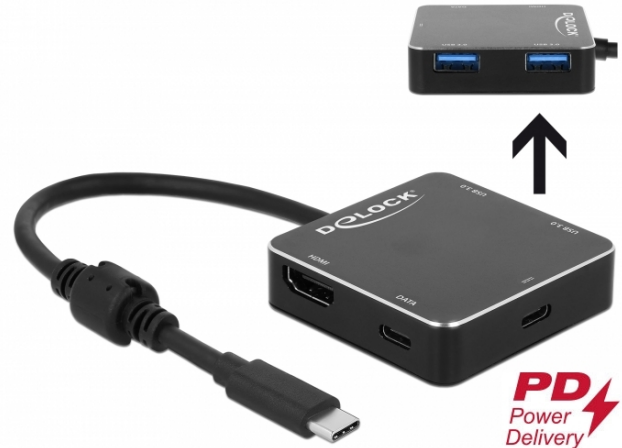

# Delock Hub USB de 3 puertos y salida HDMI con conexión USB Type-C™ PD

## Descripción

El concentrador USB de Delock es el complemento móvil para laptops o tabletas con conexión USB Type-C™. Se pueden conectar hasta 2 dispositivos USB Tipo-A y un dispositivo USB-C™ al concentrador. Se puede operar un monitor en la salida HDMI con una resolución máxima de 4K 30 Hz.

### Admite suministro de energía USB hasta 60 vatios

El concentrador tiene un puerto de suministro de energía USB Type-C™ para conectar la computadora portátil o tableta para cargarla. Además, también suministra energía a las hembras USB. El concentrador también se puede utilizar sin una fuente de alimentación.

### Pequeño ayudante robusto

Debido a sus pequeñas dimensiones y su robusta carcasa, este concentrador Delock es especialmente adecuado para viajar. Simplemente se puede empaquetar en la bolsa junto con la computadora portátil o tableta y se puede utilizar según sea necesario.