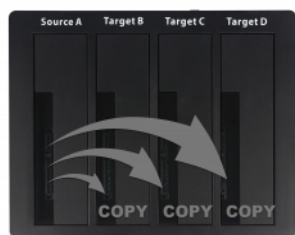

- Linux Kernel 3.17 o superiore
- Mac OS 10.14.2 o superiore
- Windows 7/7-64/8.1/8.1-64/10/10-64
- PC o laptop con porta USB Type-C™ libera

Contenuto della confezione

- Docking station
- 1 x cavo USB 3.0 A maschio per USB 3.0 B maschio, lunghezza ca. 80 cm
- Alimentatore esterno
- Manuale utente

Immagini