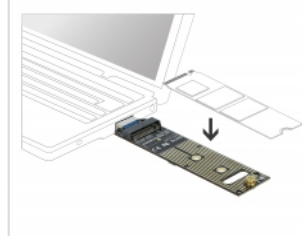

Ιδανικός εξοπλισμός ελέγχου

Εξαιτίας του συνδέσμου USB-A και της άμεσης εγκατάστασης του SSD στη μητρική, χωρίς περιβλήμα, ο μετατροπέας της Delock είναι ο πιο κατάλληλος ως εξοπλισμός ελέγχου.

M.2 NVMe

Προδιαγραφές

- Συνδετήρας:
 - 1 x SuperSpeed USB 10 Gbps (USB 3.1 Gen 2) τύπου-A, αρσενικό
 - 1 x Υποδοχή κλειδιού M M.2 67 ακίδων
- Chipset: JMicron JMS583
- Υποστηρίζει μονάδες M.2 σε μορφή 2280, 2260 και 2242 με κλειδί M ή κλειδί B+M με βάση σε PCIe (NVMe)
- Μέγιστο ύψος των εξαρτημάτων στη μονάδα: υποστηρίζεται εφαρμογή συναρμολογημένων μονάδων με δύο πλευρές 1,5 mm
- Υποστηρίζει NVM Express (NVMe)
- Ρυθμός μεταφοράς δεδομένων της τάξης των 10 Gbps
- Ένδειξη LED για πρόσβαση σε ρεύμα και δεδομένα
- Δίσκος επανεκκίνησης
- Διαστάσεις (ΜxΠxΥ): περ. 110 x 22 x 6 mm
- Plug & Play

- Μετατροπέας M.2
- Υλικό στερέωσης
- Κατσαβίδι
- Εγχειρίδιο χρήστη

Αρ. προϊόντος 64069

EAN: 4043619640690

Χώρα προέλευσης: China

Συσκευασία: Retail Box

Εικόνες

General	
Funkcija:	pokretanje sustava, s izdanja UEFI 2.3.1 NVM Express (NVMe) Plug & Play
Supported operating system:	Windows 7 32-bit Windows 7 64-bit Windows 8.1 32-bit Windows 8.1 64-bit Windows 10 32-bit Windows 10 64-bit Linux Kernel 4.9.4 or above Mac OS 10.14.1 oder höher Chrome OS 71.0 ili noviji
LED indikator:	power and activity
Slot:	PCIe
Supported module:	M.2 modules in format 2280, 2260 and 2242 with key M or key B+M based on PCIe
Maksimalna visina komponenti na modulu:	Maksimalna visina komponenti na modulu: 1,5 mm podržana primjena dvostrano sastavljenih modula
Interface	
Priključak 1:	1 x SuperSpeed USB 10 Gbps (USB 3.1 Gen 2) Tipa-A, muški (glavno računalo)
Priključak 2:	1 x 67-polni M.2 kod M utor