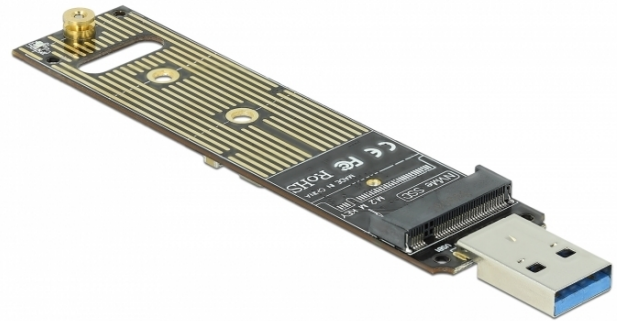

Delock Μετατροπέας για M.2 NVMe PCIe SSD με USB 3.1 Gen 2

Περιγραφή

Αυτός ο μετατροπέας της Delock επιτρέπει την εγκατάσταση ενός M.2 PCIe NVMe SSD σε μορφή 2280, 2260 και 2242, που μπορεί να συνδεθεί μέσω USB στο PC ή το laptop.

Ιδανικός εξοπλισμός ελέγχου

Εξαιτίας του συνδέσμου USB-A και της άμεσης εγκατάστασης του SSD στη μητρική, χωρίς περιβλήμα, ο μετατροπέας της Delock είναι ο πιο κατάλληλος ως εξοπλισμός ελέγχου.

M.2 NVMe

Προδιαγραφές

- Συνδετήρας:
 - 1 x SuperSpeed USB 10 Gbps (USB 3.1 Gen 2) τύπου-A, αρσενικό
 - 1 x Υποδοχή κλειδιού M M.2 67 ακίδων
- Chipset: JMicron JMS583
- Υποστηρίζει μονάδες M.2 σε μορφή 2280, 2260 και 2242 με κλειδί M ή κλειδί B+M με βάση σε PCIe (NVMe)
- Μέγιστο ύψος των εξαρτημάτων στη μονάδα: υποστηρίζεται εφαρμογή συναρμολογημένων μονάδων με δύο πλευρές 1,5 mm
- Υποστηρίζει NVM Express (NVMe)
- Ρυθμός μεταφοράς δεδομένων της τάξης των 10 Gbps
- Ένδειξη LED για πρόσβαση σε ρεύμα και δεδομένα
- Δίσκος επανεκκίνησης
- Διαστάσεις (ΜxΠxΥ): περ. 110 x 22 x 6 mm
- Plug & Play

- Μετατροπέας M.2
- Υλικό στερέωσης
- Κατσαβίδι
- Εγχειρίδιο χρήστη

Αρ. προϊόντος 64069

EAN: 4043619640690

Χώρα προέλευσης: China

Συσκευασία: Retail Box

Εικόνες

General	
Funkcija:	pokretanje sustava, s izdanja UEFI 2.3.1 NVM Express (NVMe) Plug & Play
Supported operating system:	Windows 7 32-bit Windows 7 64-bit Windows 8.1 32-bit Windows 8.1 64-bit Windows 10 32-bit Windows 10 64-bit Linux Kernel 4.9.4 or above Mac OS 10.14.1 oder höher Chrome OS 71.0 ili noviji
LED indikator:	power and activity
Slot:	PCIe
Supported module:	M.2 modules in format 2280, 2260 and 2242 with key M or key B+M based on PCIe
Maksimalna visina komponenti na modulu:	Maksimalna visina komponenti na modulu: 1,5 mm podržana primjena dvostrano sastavljenih modula
Interface	
Priključak 1:	1 x SuperSpeed USB 10 Gbps (USB 3.1 Gen 2) Tipa-A, muški (glavno računalo)
Priključak 2:	1 x 67-polni M.2 kod M utor