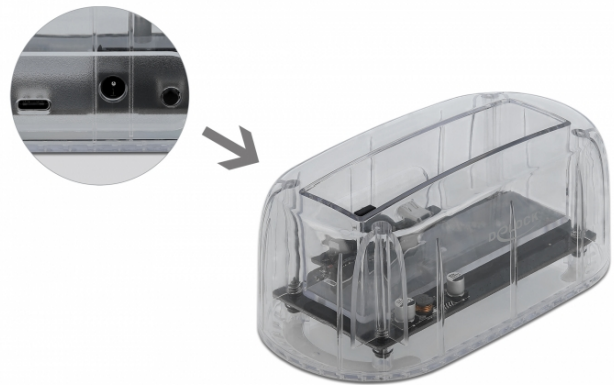

Delock USB Type-C™ Dockningsstation för 1 x SATA HDD / SSD genomskinlig

Beskrivning

Dockningsstationen från Delock möjliggör en extern anslutning av en 2.5" eller 3.5" SATA HDD eller SSD-enhet genom USB-C™-gränssnittet. Den här lösningen kräver inget externt hölje eftersom enheten kan kopplas in direkt i dockningsstationen. De medföljande USB-kablarna gör det möjligt att ansluta till en ledig USB Typ-A eller USB-C™-port.

Genomskinligt hölje

Det massiva, genomskinliga plasthöljet ger en invändig vy.

Specifikationer

- Anslutning:
1 x SuperSpeed USB 10 Gbps (USB 3.2 Gen 2) USB Type-C™ hona
1 x SATA 6 Gb/s 22-stifts hona
1 x DC-uttag
- Kringkretsar: VIA VL716
- På / av-brytare
- För 2.5" och 3.5" SATA HDD / SSD-enheter
- Lämplig för alla SATA-enheter upp till SATA 6 Gb/s
- Dataöverföringshastighet upp till 6 Gb/s
- LED-indikator för ström och tillgång
- Genomskinligt plasthölje
- Mått (LxBxH): ca 142 x 75 x 58 mm
- Plug & Play

Strömförsörjning specifikation

- Vägguttag
- Inmatning: AC 100 ~ 240 V / 50 ~ 60 Hz / 1 A
- Utmatning: 12 V / 2 A
- Jord utsida, plus insida
- Dimensioner:
insida: ø ca. 2,1 mm
utsida: ø ca. 5,5 mm
längd: ca 10 mm

EAN: 4043619640898

Ursprungsland: China

Paket: • Retail Box

Bilder

General	
Funktion:	Plug & Play
Suitable for data medium:	2.5" 3.5" SSD eller HDD
Supported operating system:	Windows 7 32-bit Windows 7 64-bit Windows 8.1 32-bit Windows 8.1 64-bit Windows 10 32-bit Windows 10 64-bit Linux Kernel 3.3 eller högre Mac OS 10.14.5 or above Chrome OS 74.0 or above
Interface	
Extern:	1 x SuperSpeed USB 10 Gbps (USB 3.2 Gen 2) USB Type-C™ female 1 x DC jack
Intern:	1 x SATA 6 Gb/s 22-stifts hona
Technical characteristics	
Kringkretsar:	VIA VL716
Physical characteristics	
Höljets material:	Plast
Längd:	142 mm
Width:	75 mm
Height:	58 mm
Färg:	transparent