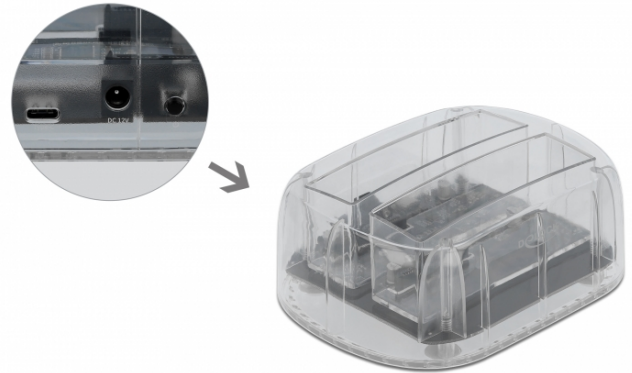

# Delock USB Type-C™ Dockningsstation för 2 x SATA HDD / SSD genomskinlig

## Beskrivning

Dockningsstationen från Delock möjliggör en extern anslutning av två 2.5" eller 3.5" SATA HDD eller SSD-enheter genom USB-C™-gränssnittet. Den här lösningen kräver inget externt hölje eftersom enheten kan kopplas in direkt i dockningsstationen. Den medföljande USB Type-C™ till USB Typ-A-kabeln gör det möjligt att ansluta till en ledig USB Typ-A hona-port.

## Genomskinligt hölje

Det massiva, genomskinliga plasthöljet ger en invändig vy.

## Specifikationer

- Anslutning:  
1 x SuperSpeed USB (USB 3.2 Gen 1) USB Type-C™ hona  
2 x SATA 6 Gb/s 22-stifts hona  
1 x DC-uttag
- Kringkretsar: JMicron JMS561U
- På / av-brytare
- För 2.5" och 3.5" SATA HDD / SSD-enheter
- Lämplig för alla SATA-enheter upp till SATA 6 Gb/s
- Dataöverföringshastighet upp till 5 Gb/s
- LED-indikator för ström och tillgång
- Genomskinligt plasthölje
- Mått (LxBxH): ca 142 x 75 x 58 mm
- Plug & Play