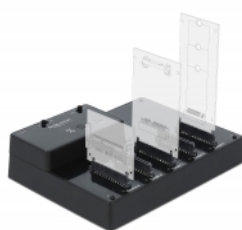

insida: $\varnothing$ ca. 2,1 mm
utsida: $\varnothing$ ca. 5,5 mm
längd: ca 10 mm

Systemkrav

- Linux Kernel 3.3 eller högre
- Mac OS 10.14.6 eller högre
- Windows 7/7-64/8.1/8.1-64/10/10-64
- Dator eller bärbar dator med en ledig USB Typ-A-port

Paketets innehåll

- Dockningstation
- 1 x kabel USB 3.0 A hane till USB 3.0 B hane, längd ca 75 cm
- Extern strömkälla
- Bruksanvisning

Bilder