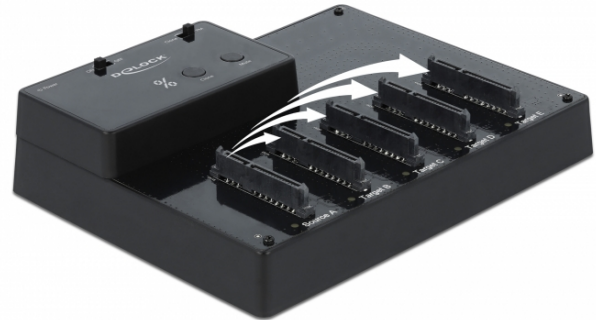

## Beskrivning

HDD / SSD-dockningsstation från Delock gör det möjligt att ansluta upp till fem 2.5" SATA HDD / SSD-enheter med hjälp av USB-gränssnittet samt enkelt växla enheter med hjälp av Hot Swap-funktionen. Den här lösningen kräver inget externt hölje eftersom HDD / SSD-enheten kan kopplas in direkt i dockningsstationen.

### Klonfunktion 1 till 4

Klonfunktionen möjliggör att kopiera innehållet på en HDD / SSD-enhet till en eller flera (upp till fyra) andra enheter utan behov av en dator.

### USB-anslutning och separat strömförsörjning

Tack vare USB-porten och den medföljande USB-kabeln kan dockningsstationen enkelt anslutas till datorn. Dessutom säkerställer den medföljande strömförsörjningen tillräcklig matning till de använda lagringsenheterna.

### Tillbehör

Med hjälp av det valfria tillbehöret är det även möjligt att ansluta mSATA, M.2 (Key B – SATA) eller CFast-minnen till Delock docknings- och klonstationer.

 CLONE  
 function