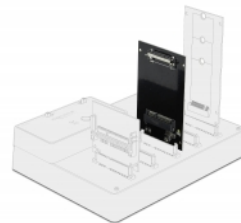

Delock SATA 22 zatični muški na mSATA adapter utora

Opis

Ovaj adapter tvrtke Delock omogućava spajanje mSATA SSD diska u punoj veličini. Adapter će se ugraditi u kućište sustava putem SATA 22-polnog sučelja.

Idealan pribor

Ovaj artikal prikladan je kao pribor za Delockovu stanicu za priključivanje i kloniranje 64098. Stoga se mogu koristiti i klonirati mSATA SSD diskovi.

Tehnički podaci

- Priključak:
 - 1 x 22-pinski SATA, muški
 - 1 x mSATA utora (cijeli)
- Za 3,3 V mSATA modul
- Podržava Native Command Queuing (NCQ)
- Podržava S.M.A.R.T.
- Podržava TRIM
- Podržava DevSleep
- Brza zamjena
- Može se pokrenuti
- Mjere (DxŠxV): oko 80 x 51 x 5 mm

Preduvjeti sustava

- Slobodno 22-polno SATA sučelje

Sadržaj pakiranja

- Adapter

Predmet br. 64100

EAN: 4043619641000

Zemlja podrijetla: China

Pakiranje: Retail Box

Slike

General	
Funkcija:	Brza zamjena Može se pokrenuti
Interface	
Priključak 1:	1 x SATA 22 pin plug
Priključak 2:	1 x mSATA slot
Physical characteristics	
Duljina:	80 mm
Width:	51 mm
Height:	5 mm