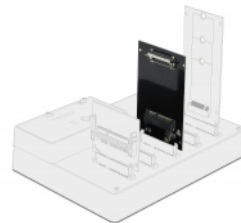

Delock SATA 22-polig hane till mSATA-spåradapter

Beskrivning

Adaptorn från Delock möjliggör anslutning av en mSATA SSD i fullstorleksformat. Adaptorn monteras internt i ditt system via ett SATA 22-stifts gränssnitt.

Perfekt tillbehör

Artikeln passar som tillbehör för Delock docknings- och klonstation 64098. Därför kan mSATA SSD användas och klonas.

Specifikationer

- Anslutning:
1 x SATA 22-stifts hane
1 x mSATA kortplats (full storlek)
- För 3,3 V mSATA-modul
- Stöder Native Command Queuing (NCQ)
- Stödjer S.M.A.R.T.
- Stödjer TRIM
- Stödjer DevSleep
- Hot Swap
- Bootbar
- Mått (LxBxH): ca 80 x 51 x 5 mm

Bilder

General	
Funktion:	Hot Swap Bootbar
Interface	
Kontakt 1:	1 x SATA 22 pin plug
Kontakt 2:	1 x mSATA slot
Physical characteristics	
Längd:	80 mm
Width:	51 mm
Height:	5 mm