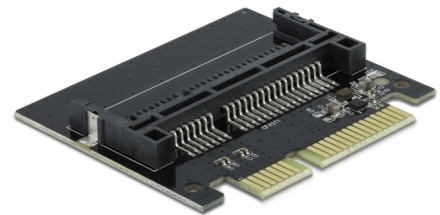

Delock SATA 22 zatični muški na CFast adapter utora

Opis

Ovaj adapter tvrtke Delock omogućava spajanje CFast memorijske kartice. Adapter će se ugraditi u kućište sustava putem SATA 22-polnog sučelja.

Idealan pribor

Ovaj artikal prikladan je kao pribor za Delockovu stanicu za priključivanje i kloniranje 64098. To omogućava korištenje i kloniranje CFast memorijskih kartica.

Predmet br. 64101

EAN: 4043619641017

Zemlja podrijetla: China

Pakiranje: Retail Box

Područja proizvoda

- Priključak:
 - 1 x 22-pinski SATA, muški
 - 1 x CFast utora
- Podržava CFast 1.0 i 2.0
- Brza zamjena
- Može se pokrenuti
- Mjere (DxŠxV): oko 51 x 45 x 5 mm

Preduvjeti sustava

- Slobodno 22-polno SATA sučelje

Sadržaj pakiranja

- Adapter

Slike

General

Funkcija:	Brza zamjena Može se pokrenuti
Supported memory card:	CFast 1.0 and 2.0

Interface

Priključak 1:	1 x 22-pinski SATA, muški
Priključak 2:	1 x CFast utor