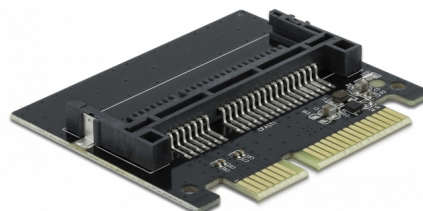

Delock SATA 22 zatični muški na CFast adapter utora

Opis

Ovaj adapter tvrtke Delock omogućava spajanje CFast memorijske kartice. Adapter će se ugraditi u kućište sustava putem SATA 22-polnog sučelja.

Idealan pribor

Ovaj artikal prikladan je kao pribor za Delockovu stanicu za priključivanje i kloniranje 64098. To omogućava korištenje i kloniranje CFast memorijskih kartica.

Predmet br. 64101

EAN: 4043619641017

Zemlja podrijetla: China

Pakiranje: Retail Box

Tehnički podaci

- Priključak:
 - 1 x 22-pinski SATA, muški
 - 1 x CFast utora
- Podržava CFast 1.0 i 2.0
- Brza zamjena
- Može se pokrenuti
- Mjere (DxŠxV): oko 51 x 45 x 5 mm

Preduvjeti sustava

- Slobodno 22-polno SATA sučelje

Sadržaj pakiranja

- Adapter

Slike

General

Funkcija:	Brza zamjena Može se pokrenuti
Supported memory card:	CFast 1.0 and 2.0

Interface

Priključak 1:	1 x 22-pinski SATA, muški
Priključak 2:	1 x CFast utor