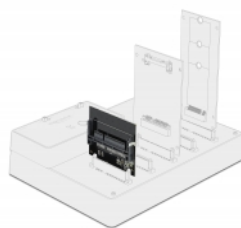

Delock SATA 22 zatični muški na CFast adapter utora

Opis

Ovaj adapter tvrtke Delock omogućava spajanje CFast memorijske kartice. Adapter će se ugraditi u kućište sustava putem SATA 22-polnog sučelja.

Idealan pribor

Pakiranje: Retail Box

Područja proizvoda

- Priključak:
 - 1 x 22-pinski SATA, muški
 - 1 x CFast utora
- Podržava CFast 1.0 i 2.0
- Brza zamjena
- Može se pokrenuti
- Mjere (DxŠxV): oko 51 x 45 x 5 mm

Preduvjeti sustava

- Slobodno 22-polno SATA sučelje

Sadržaj pakiranja

- Adapter

Slike

General

Funkcija:	Brza zamjena Može se pokrenuti
Supported memory card:	CFast 1.0 and 2.0

Interface

Priključak 1:	1 x 22-pinski SATA, muški
Priključak 2:	1 x CFast utor

Physical characteristics

Duljina:	51 mm
Width:	45 mm
Height:	5 mm