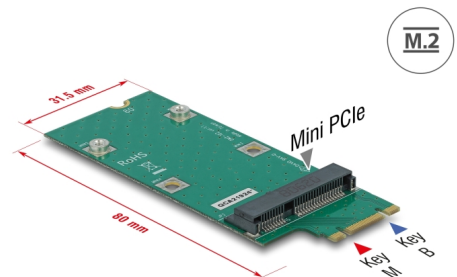

Delock Adapter M.2 Nyckel B+M till Mini PCIe-spår (PCIe / USB)

Beskrivning

Denna adapter från Delock möjliggör anslutning av en Mini PCIe-modul i halv eller full storlek. Adaptern kan installeras i ditt system via ett M.2-gränssnitt. Omvandlaren har stöd för moduler med USB eller PCIe-signalöverföring (x1).

Artikelnummer 64103

EAN: 4043619641031

Ursprungsland: Taiwan,
Republic of China

Paket: Låda

Specifikationer

- Anslutning:
 - 1 x 59-stifts M.2-nyckel B+M-uttag hane
 - 1 x Mini PCIe kortplats (halv storlek / full storlek)
- Gränssnitt: USB / PCIe
- Passar moduler i full och halv storlek
- Mått (LxBxH): ca 80,0 x 31,5 x 4,7 mm

Interface

Kontakt 1:	1 x 59-stifts M.2-nyckel B+M-uttag hane
Kontakt 2:	1 x Mini PCIe-plats

Physical characteristics

Längd:	80,0 mm
Width:	31,5 mm
Height:	4,7 mm