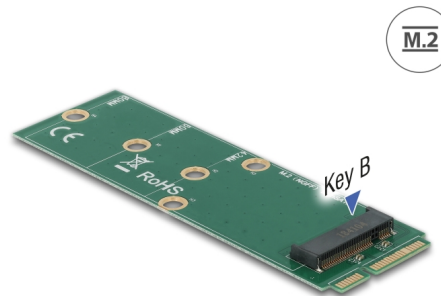

# Delock Προσαρμογέας mSATA προς Θύρα M.2 Key B

## Περιγραφή

Αυτός ο αντάπτορας της Delock επιτρέπει τη σύνδεση ενός M.2 SSD μορφής 2280, 2260 και 2242. Ο αντάπτορας μπορεί να εγκατασταθεί στο σύστημα μέσω διεπαφής mSATA.

## Προδιαγραφές

- Συνδετήρας:
  - 1 x Υποδοχή κλειδιού B M.2 67 ακίδων >
  - 1 x βύσμα mSATA
- Διεπαφή: SATA
- Υποστηρίζει μονάδες M.2 σε μορφή 2280, 2260 και 2242 με κλειδί B ή κλειδί B+M με βάση σε SATA
- Μέγιστο ύψος των εξαρτημάτων στη μονάδα: υποστηρίζεται εφαρμογή συναρμολογημένων μονάδων με δύο πλευρές 1,5 mm
- Δίσκος επανεκκίνησης
- 1 x Ένδειξη LED
- Διαστάσεις (ΜxΠxΥ): περ. 95 x 30 x 4 mm

## Physical characteristics

Μήκος:	95 mm
Width:	30 mm
Height:	4 mm