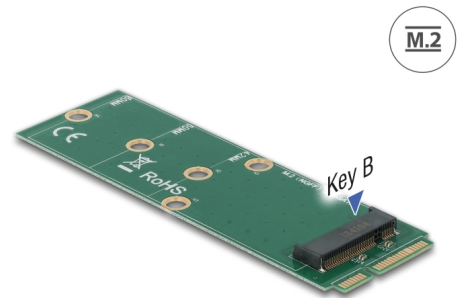

# Delock Prilagodnik mSATA na M.2 Key B utor

## Opis

Ovaj adapter tvrtke Delock omogućava spajanje M.2 SSD u formatu 2280, 2260 i 2242. Adapter se može instalirati u sustav preko sučelja mSATA.

## Tehnički podaci

- Priključak:
  - 1 x 67-polni M.2 kod B utor >
  - 1 x mSATA muški
- Sučelje: SATA
- Podržava M.2 module u formatima 2280, 2260 i 2242 s B ključem ili B+M ključem koji se temelji na SATA
- Maksimalna visina komponenti na modulu: 1,5 mm podržana primjena dvostrano sastavljenih modula
- Može se pokrenuti
- 1 x LED indikator
- Mjere (DxŠxV): oko 95 x 30 x 4 mm

## Physical characteristics

Duljina:	95 mm
Width:	30 mm
Height:	4 mm