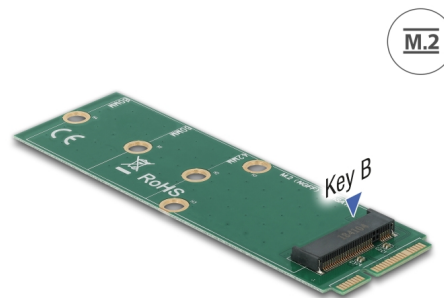

Delock Adaptor mSATA la fantă M.2 cu cheie tip B

Descriere scurta

Acest adaptor de la Delock permite conectarea unui SSD M.2 în format 2280, 2260 și 2242. Adaptorul poate fi instalat în sistem printr-o interfață mSATA.

Nr. 64109

EAN: 4043619641093

Țara de origine: China

Pachet: Retail Box

Detalii tehnice

- Conectori:
 - 1 x 67 pini, fantă M.2 cu cheie tip B >
 - 1 x mSATA tată
- Interfață: SATA
- Acceptă module M.2 în format 2280, 2260 și 2242 cu cheie tip B sau tip B+M, bazate pe SATA
- Înălțimea maximă a componentelor de pe modul: este acceptată aplicarea la 1,5 mm a modulelor cu două părți
- Cu posibilitate de încărcare a sistemului
- 1 x indicator cu LED
- Dimensiunii (LxlxÎ): aprox. 95 x 30 x 4 mm

Cerinte de sistem

- O interfață mSATA liberă

Pachetul contine

- Adaptor
- Șurubelniță
- Material de montare

Imagini

General

Function:	Bootabil
Supported module:	M.2 modules in format 2280, 2260 and 2242 with key B or key B+M based on SATA

Interface

Conector 1:	1 x mSATA male
Conector 2:	1 x 67 pini, fantă M.2 cu cheie tip B

Physical characteristics

Lungime:	95 mm
Width:	30 mm
Height:	4 mm