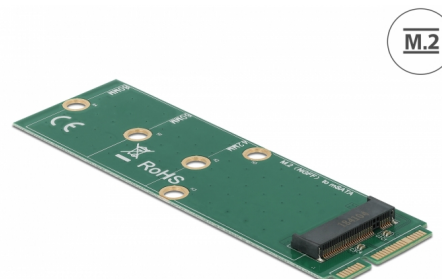

# Delock Adaptor mSATA la fantă M.2 cu cheie tip B

## Descriere scurta

Acest adaptor de la Delock permite conectarea unui SSD M.2 în format 2280, 2260 și 2242. Adaptorul poate fi instalat în sistem printr-o interfață mSATA.

**Nr. 64109**

EAN: 4043619641093

## Specification

- Conectori:
  - 1 x 67 pini, fantă M.2 cu cheie tip B >
  - 1 x mSATA tată
- Interfață: SATA
- Acceptă module M.2 în format 2280, 2260 și 2242 cu cheie tip B sau tip B+M, bazate pe SATA
- Înălțimea maximă a componentelor de pe modul: este acceptată aplicarea la 1,5 mm a modulelor cu două părți
- Cu posibilitate de încărcare a sistemului
- 1 x indicator cu LED
- Dimensiunii (LxlxÎ): aprox. 95 x 30 x 4 mm

## Physical characteristics

Lungime:	95 mm
Width:	30 mm
Height:	4 mm