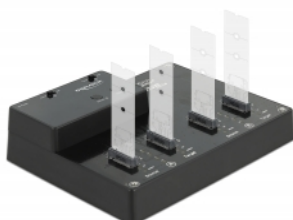

3

Περιεχόμενα συσκευασίας

- M.2 σταθμός σύνδεσης
- Καλώδιο USB-C™ αρσενικό σε USB-C™ αρσενικό, μήκους περ. 45 cm
- Καλώδιο USB-C™ αρσενικό σε USB Τύπου-A αρσενικό, μήκους περ. 80 εκ.
- Εξωτερική παροχή ρεύματος
- Εγχειρίδιο χρήστη

Εικόνες