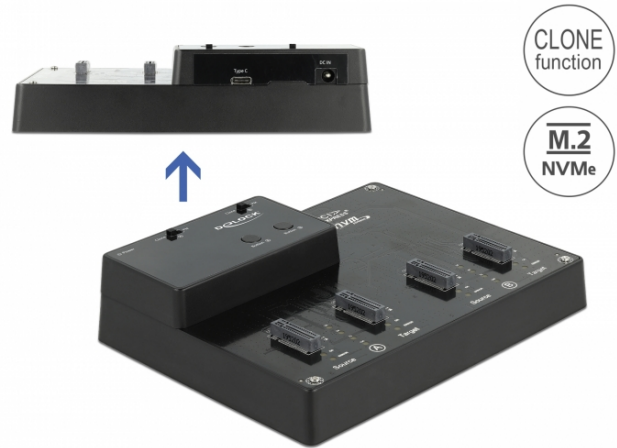

Delock Σταθμός Σύνδεσης M.2 για 4 x M.2 NVMe PCIe SSD με λειτουργία κλώνου

Περιγραφή

Αυτός ο σταθμός σύνδεσης M.2 της Delock επιτρέπει την εγκατάσταση τεσσάρων M.2 PCIe NVMe SSD και μπορεί να συνδεθεί μέσω USB στο PC ή το laptop. Το συμπεριλαμβανόμενο καλώδιο USB επιτρέπει τη σύνδεση σε μια ελεύθερη θύρα USB-C™.

Λειτουργία κλώνου M.2 PCIe SSD 2 x 2

Η λειτουργία κλώνου επιτρέπει την αντιγραφή περιεχομένου ενός SSD σε άλλο χωρίς τη χρήση PC. Εφόσον ο σταθμός σύνδεσης διαθέτει τέσσερις υποδοχές, δύο M.2 SSD μπορούν να αντιγραφούν ταυτόχρονα.

Σύνδεση USB και ξεχωριστή παροχή ρεύματος

Εξαιτίας της θύρας USB και του συμπεριλαμβανόμενου καλωδίου USB, ο σταθμός σύνδεσης μπορεί να συνδεθεί εύκολα στον υπολογιστή. Επιπλέον, η παροχή ρεύματος που συμπεριλαμβάνεται στο περιεχόμενο παράδοσης διαβεβαιώνει παροχή για εν χρήση συσκευές αποθήκευσης.

Χαρακτηριστικά

- Συνδετήρας:
 - 1 x SuperSpeed USB 10 Gbps (USB 3.2 Gen 2) USB Type-C™, θηλυκό
 - 4 x Υποδοχή κλειδιού M M.2 67 ακίδων
 - 1 x βύσμα συνεχούς ρεύματος DC
- Chipset: Asmedia ASM2362, ASM2806
- Υποστηρίζει μονάδες M.2 με κλειδί M ή κλειδί B+M με βάση σε PCIe (NVMe)
- Υποστηρίζει NVMe Express (NVMe)
- Ρυθμός μεταφοράς δεδομένων της τάξης των 10 Gbps
- Υποστηρίζει UASP
- Δίσκος επανεκκίνησης
- Ένδειξη LED για τροφοδοσία, πρόσβαση και κατάσταση αντιγραφής
- Πλήκτρο λειτουργίας:
 - 2 x διακλάδωση για λειτουργία
 - 2 x Κουμπί Κλωνοποίηση
- Διαστάσεις (ΜxΠxΥ): περ. 164 x 125 x 37 mm
- Hot Plug, Plug & Play