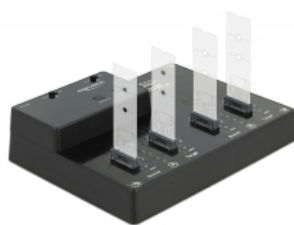

- Prikjučna stanica M.2
- Kabel USB-C™ muški na USB-C™ muški, duljina oko 45 cm
- Kabel USB-C™ muški na USB Tipa-A muški, duljina oko 80 cm
- Vanjski izvor napajanja
- Korisnički priručnik

Slike