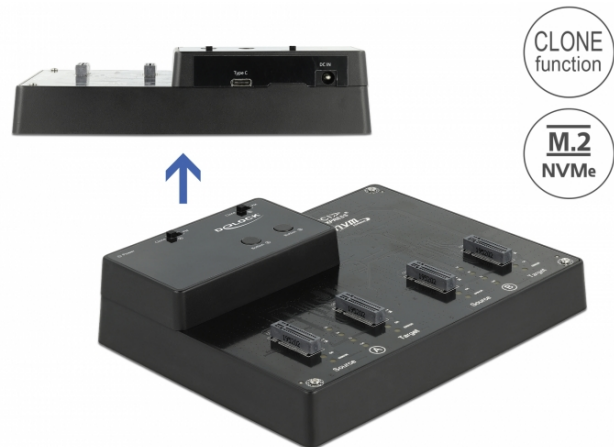

# Delock M.2 priključna stanica za 4 x M.2 NVMe PCIe SSD a / SSD-a s funkcijom klona

## Opis

Ova M.2 priključna stanica tvrtke Delock omogućava instalaciju četiriju M.2 PCIe NVMe SSD-ova i može se spojiti preko USB-a na stolno ili prijenosno računalo. Isporučeni USB kabel omogućava spajanje na slobodan USB-C™ ulaz.

### M.2 PCIe SSD funkcija klona 2 x 2

Funkcija klona omogućava kopiranje sadržaja jednog SSD-a na drugi bez korištenja računala. Budući da priključna stanica ima četiri utora, dva M.2 SSD-a mogu se kopirati istovremeno.

## Tehnički podaci

- Priključak:
  - 1 x SuperSpeed USB 10 Gbps (USB 3.2 Gen 2) USB Type-C™, ženski
  - 4 x 67-polni M.2 kod M utor
  - 1 x priključak za istosmjerno napajanje
- Skup čipova: Asmedia ASM2362, ASM2806
- Podržava M.2 module s M ključem ili B+M ključem, koji se temelji na PCIe (NVMe)
- Podržava NVM Express (NVMe)
- Brzina prijenosa podataka do 10 Gbps
- Podržava UASP
- Može se pokrenuti
- LED indikator za napajanje, pristup i status kopiranja
- Funkcijska tipka:
  - 2 x sklopka za modus
  - 2 x gumb za kloniranje
- Mjere (DxŠxV): oko 164 x 125 x 37 mm
- Utikač pod naponom, pripremljen za rad