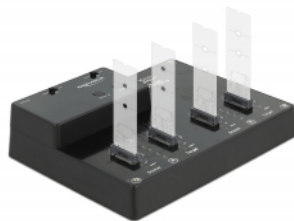

- M.2-dockningsstation
- Kabeln USB-C™ (hane) till USB-C™ (hane), längd ca 45 cm
- Kabeln USB-C™ (hane) till USB Typ-A (hane), längd ca 80 cm
- Extern strömkälla
- Bruksanvisning

Bilder