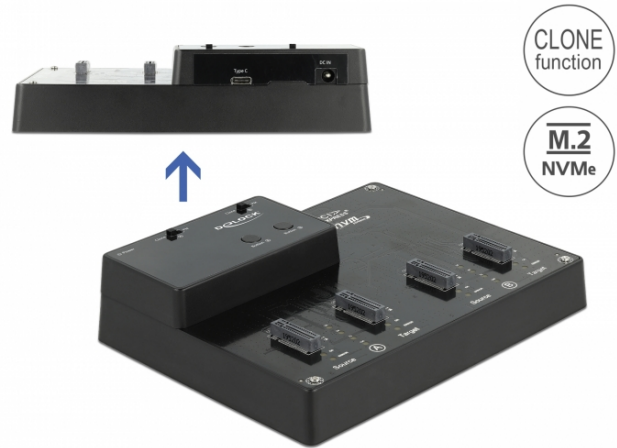

# Delock M.2-dockningsstation för 4 x M.2 NVMe PCIe SSD-enheter med kloningsfunktion

## Beskrivning

M.2-dockningsstation från Delock som möjliggör installation av fyra M.2 PCIe NVMe SSD-enheter och den kan anslutas via USB till en stationär eller bärbar dator. De medföljande USB-kablarna gör det möjligt att ansluta till en ledig USB-C™-port.

### M.2 PCIe SSD-kloningsfunktion 2 x 2

Kloningsfunktionen möjliggör att kopiera innehållet på en SSD-enhet till en annan enhet utan behov av en dator. Eftersom dockningsstationen har fyra platser kan två M.2 SSD-enheter kopieras samtidigt.

## Specifikationer

- Anslutning:
  - 1 x SuperSpeed USB 10 Gbps (USB 3.2 Gen 2) USB Type-C™ hona
  - 4 x 67-stifts M.2 M-nyckel uttag
  - 1 x DC-uttag
- Kringkretsar: Asmedia ASM2362, ASM2806
- Stödjer M.2-moduler med M-nyckel eller B+M-nyckel baserat på PCIe (NVMe)
- Stödjer NVMe Express (NVMe)
- Dataöverföringshastighet upp till 10 Gbps
- Stödjer UASP
- Bootbar
- LED-indikator för ström, tillgång och kopieringsstatus
- Funktionstangent:
  - 2 x -switch för läge
  - 2 x klonknapp
- Mått (LxBxH): ca 164 x 125 x 37 mm
- Hot plug, plug-and-play