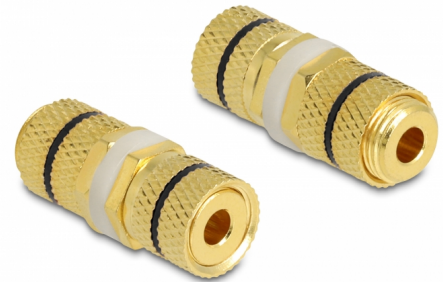

Delock Audio Adapter Polklemme zu Polklemme zum Einbau, Farbring schwarz

Kurzbeschreibung

Dieser Adapter von Delock stellt zwei Polklemmen zur Verfügung. Er ist für den Einbau geeignet und kann beispielweise zum Verbinden von Lautsprecherkabeln verwendet werden.

Artikel-Nr. 64144

EAN: 4043619641444

Ursprungsland: China

Verpackung:
Wiederverschließbare
Tüte

Spezifikation

- Anschlüsse: 2 x Polklemme
- Markierung: schwarz
- Gewindetyp: 3/8" - 32 UNEF
- Konnektoren mit Goldauflage
- Einbauöffnung: ca. 9,5 mm Durchmesser
- Farbe: gold

Packungsinhalt

- Polklemmen Adapter

Schnittstelle

Anschluss:	2 x Polklemme
------------	---------------

Physikalische Eigenschaften

Farbe:	gold
--------	------