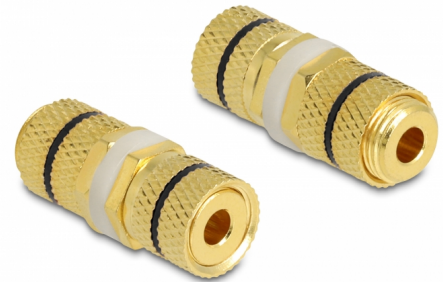

# Delock Audio Adapter Polklemme zu Polklemme zum Einbau, Farbring schwarz

## Beschreibung

Dieser Adapter von Delock stellt zwei Polklemmen zur Verfügung. Er ist für den Einbau geeignet und kann beispielweise zum Verbinden von Lautsprecherkabeln verwendet werden.

**Artikel-Nr. 64144**

## Technische Daten

- Anschlüsse: 2 x Polklemme
- Markierung: schwarz
- Gewindetyp: 3/8" - 32 UNEF
- Konnektoren mit Goldauflage
- Einbauöffnung: ca. 9,5 mm Durchmesser
- Farbe: gold