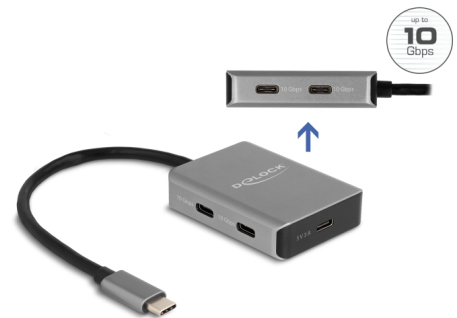

Delock USB 10 Gbps USB Type-C™ Hubb med 4 uttag och USB Type-C™-anslutning

Beskrivning

Massiv USB-hubb från Delock med metallhölje som kan anslutas till en dator, bärbar dator eller mobiltelefon via USB Type-C™-gränssnitt. Den utökar datorn med 4 USB-C™-ingångar. Olika USB-enheter, som t.ex. USB-flashminne, kortläsare, externa höljen, m.fl., kan anslutas.

Liten och stabil stödutrustning

Tack vare dess nätta storlek och stabila hölje passar Delock-hubben perfekt för resor. Den kan enkelt packas ned i en väska tillsammans med en bärbar dator eller surfplatta och användas vid behov.

Ytterligare USB Type-C™-anslutning för strömförsörjning

Extra USB-C™-uttag som kan strömmata enheterna som är ansluta till USB hona-portarna på hubben om strömförsörjningen till värdenheten inte är tillräcklig. Strömförsörjning via en separat strömförsörjning är möjlig upp till 5 V och 3 A.

Artikelnummer 64249

EAN: 4043619642496

Ursprungsland: China

Paket: Retail Box

Specifikationer

- Anslutning:
 - 1 x USB 10 Gbps USB Type-C™ hane
 - 4 x USB 10 Gbps USB Type-C™ hona
 - 1 x USB Type-C™ hona (tillbehör för strömförsörjning)
- Kringkretsar: VIA VL822
- Dataöverföringshastighet upp till 10 Gbps
- Robust metallhölje
- Kabellängd utan kontakter: ca. 15 cm
- Färg: grå
- Plug & Play
- Mått (LxBxH): ca 60 x 45 x 15 mm