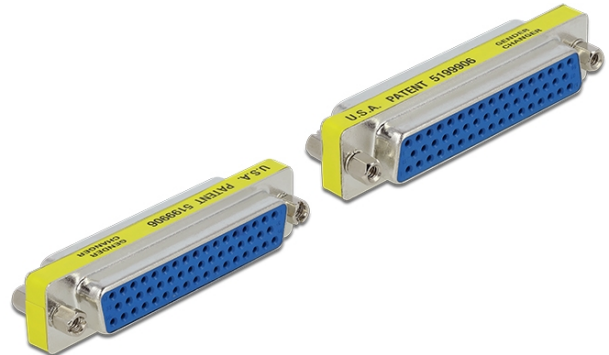

Delock Adaptér D-Sub 50 pin samice na samice

Popis

Tento adaptér značky Delock mění padesátipinový zástrčkový port D-Sub na zásuvkový port.

Specifikace

- Konektor:
 - 1 x D-Sub 50 pin samice se šroubky >
 - 1 x D-Sub 50 pin samice se šrubovacími matkami
- Přiřazení pinů: 1:1
- Typ šroubku: #4-40 UNC
- Rozměr šroubku: 61 mm
- Pozlacené kontakty
- Rozměry (DxŠxV): cca. 67,25 x 15,45 x 17,60 mm

Systémové požadavky

- Jeden volný port D-Sub 50 pin samec

Obsah balení

- Gender Changer

Číslo produktu 65002

EAN: 4043619650026

Země původu: Taiwan, Republic of China

Balení: Plastová taška se zipem

Interface	
Konektor 1:	1 x Sub-D 50 pin samice
Konektor 2:	1 x Sub-D 50 pin samice
Physical characteristics	
Pin s povrchovou úpravou:	pozlacen
Rozměr šroubku:	61 mm
Typ šroubku:	#4-40 UNC
Délka:	67.25 mm
Width:	15.45 mm
Height:	17,6 mm