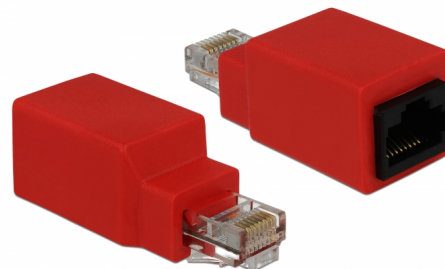

## Delock RJ45 křížený adaptér samec > samice

### Popis

Tento křížený adaptér od Delocku může být použit pro připojení 2 PC jedním síťovým kabelem napřímo bez různých aktivních síťových komponentů (hub, switch, atd.).

### Specifikace

- Konektor:  
1 x RJ45 samec >  
1 x RJ45 samice
- Materiál: plast

### Obsah balení

- RJ45 křížený adaptér