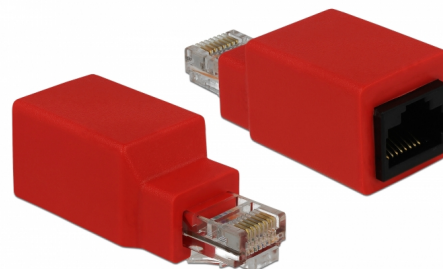

# Delock RJ45 Προσαρμογέας διασταυρώσεων αρσενικό > θηλυκός

## Περιγραφή

Αυτός ο προσαρμογέας διασταυρώσεων από την Delock μπορεί να χρησιμοποιηθεί για την απευθείας σύνδεση δύο Η/Υ με ένα καλώδιο δικτύου, χωρίς άλλα ενεργά στοιχεία δικτύου (διανομέας, διακόπτης, κ.λπ.).

## Χαρακτηριστικά

- Συνδετήρας:  
1 x αρσενικό RJ45 >  
1 x θηλυκός RJ45
- Υλικό: πλαστικό