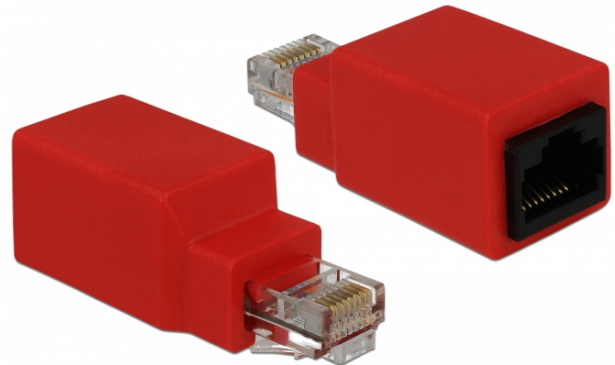

Delock Križni adapter za RJ45 muški > ženski

Opis

Ovaj Delock križni prilagodnik može se koristiti za povezivanje 2 računala s jednim mrežnim kabelom izravno bez drugih aktivnih komponenti mreže (razdjelnik, preklopnik, itd.).

Tehnički podaci

- Priključak:
 - 1 x RJ45 muški >
 - 1 x RJ45 ženski
- Materijal: plastika

Sadržaj pakiranja

- Križni adapter za RJ45

Predmet br. 65025

EAN: 4043619650255

Zemlja podrijetla: China

Pakiranje: • Plastična vrećica sa zip zatvaračem