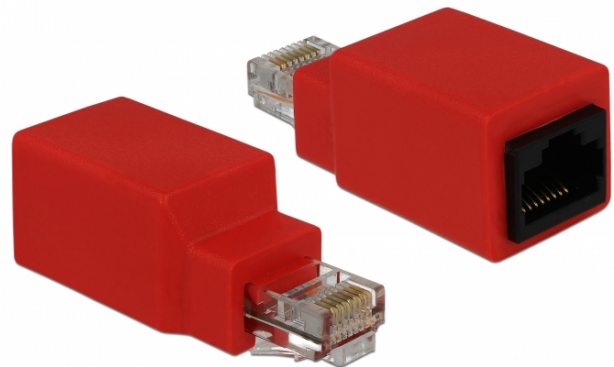

Delock Adapter krosowy RJ45 męski > żeńskie

Opis

Ten adapter krosowy firmy Delock może być używany do podłączania dwóch komputerów osobistych bezpośrednio za pomocą jednego przewodu sieciowego bez konieczności używania innych aktywnych podzespołów sieciowych (huby, switch'e, itp.).

Specyfikacja

- Złącze:
1 x RJ45 męski >
1 x RJ45 żeńskie
- Materiał: tworzywo sztuczne

Zawartość opakowania

- Adapter krosowy RJ45

Numer artykułu 65025

EAN: 4043619650255

Kraj pochodzenia: China

Opakowanie: • Torba na zamek błyskawiczny