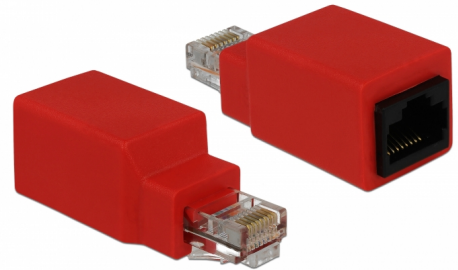

## Delock Adaptor crossover RJ45 tată > mamă

### Descriere scurta

Acest adaptor crossover de la Delock se poate utiliza pentru conectarea directă a 2 PC-uri cu un cablu de rețea, fără alte componente de rețea active (hub, switch etc.).

**Nr. 65025**

EAN: 4043619650255

Țara de origine: China

Pachet: Pungă din plastic  
cu închidere tip fermoar

### Specification

- Conectori:
  - 1 x RJ45 tată >
  - 1 x RJ45 mamă
- Material: plastic