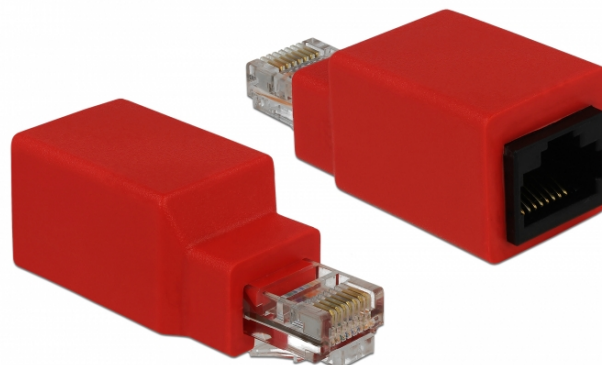

Delock Adaptor crossover RJ45 tată > mamă

Descriere scurta

Acest adaptor crossover de la Delock se poate utiliza pentru conectarea directă a 2 PC-uri cu un cablu de rețea, fără alte componente de rețea active (hub, switch etc.).

Specification

- Conectori:
 - 1 x RJ45 tată >
 - 1 x RJ45 mamă
- Material: plastic

Pachetul contine

- Adaptor crossover RJ45

Nr. 65025

EAN: 4043619650255

Țara de origine: China

Pachet: • Pungă din plastic cu închidere tip fermoar