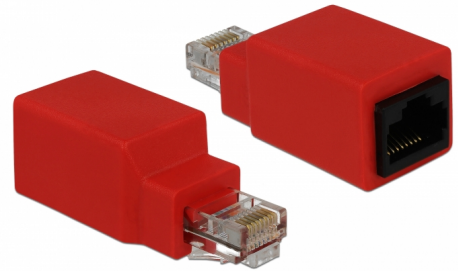

Delock Fordított bekötésű RJ45-adapter dugó > hüvely

Leírás

Ez a fordított bekötésű Delock adapter lehetővé teszi, hogy két számítógépet csatlakoztasson közvetlen módon egy hálózati kábel segítségével bármilyen más aktív hálózati komponens (elosztó, kapcsoló stb.) nélkül.

Tételszám 65025

EAN: 4043619650255

Származási hely: China

Csomag: Zárható
műanyag tasak

Műszaki adatok

- Csatlakozó:
 - 1 x RJ45 dugó >
 - 1 x RJ45 hüvely
- Készült: műanyagból

A csomag tartalma

- Fordított bekötésű RJ45-adapter