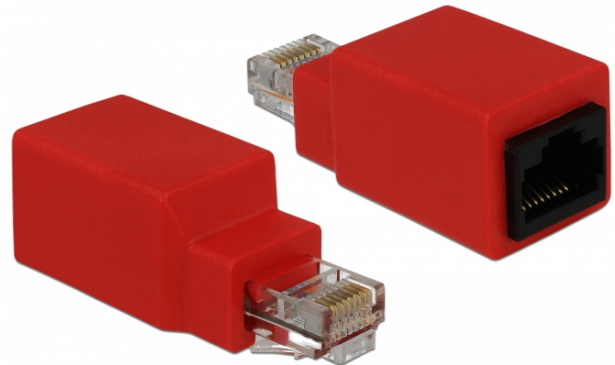

## Delock Fordított bekötésű RJ45-adapter dugó > hüvely

### Leírás

Ez a fordított bekötésű Delock adapter lehetővé teszi, hogy két számítógépet csatlakoztasson közvetlen módon egy hálózati kábel segítségével bármilyen más aktív hálózati komponens (elosztó, kapcsoló stb.) nélkül.

### Műszaki adatok

- Csatlakozó:
  - 1 x RJ45 dugó >
  - 1 x RJ45 hüvely
- Készült: műanyagból

### A csomag tartalma

- Fordított bekötésű RJ45-adapter