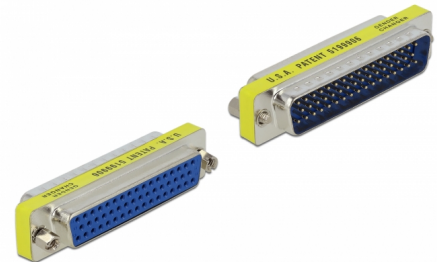

Delock D-Sub 50-zatični adapter muški na ženski - čuvar ulaza

Opis

Ovaj adapter tvrtke Delock može se spojiti na D-Sub 50 zatični ulaz uređaja ili sustava. Time sprječava oštećenje sučelja kod korištenja radi pružanja visoke trajnosti kontakta. Ovaj adapter također se može koristiti za posebnu primjenu, kao mehanička nadogradnja ulaza D-Sub 50.

Predmet br. 65040

EAN: 4043619650408

Zemlja podrijetla: Taiwan,
Republic of China

Pakiranje: Plastična
vrećica sa zip zatvaračem

Tehnički podaci

- Priključak:
 - 1 x D-Sub 50-polni muški >
 - 1 x D-Sub 50-polni ženski s vijcima
- Dodjeljivanje pinova: 1:1
- Vrsta vijka: #4-40 UNC
- Duljina vijka: 61 mm
- Pozlaćeni kontakti
- Mjere (DxŠxV): oko 67,25 x 15,45 x 17,90 mm

Preduvjeti sustava

- Jedno slobodno D-Sub 50-pinsko sučelje

Sadržaj pakiranja

- Adapter

Interface

Priključak 1:	1 x Sub-D 50-polni muški
Priključak 2:	1 x Sub-D 50-polni ženski

Physical characteristics

Površinska zaštita kontakata:	pozlaćeni
Duljina vijka:	61 mm
Vrsta vijka:	#4-40 UNC
Duljina:	67.25 mm
Width:	15.45 mm
Height:	17.9 mm