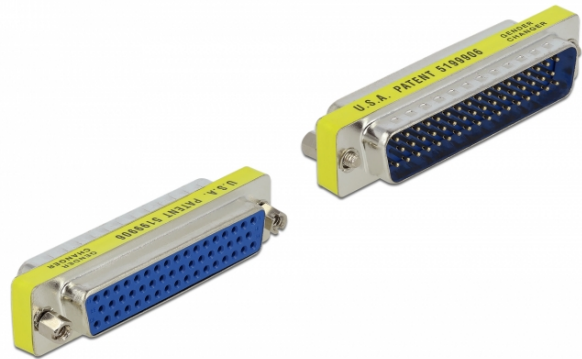

Delock D-Sub 50-polig Adapter hane till hona - Port Saver

Beskrivning

Adaptorn från Delock kan anslutas till D-Sub 50 stift-porten på enheten eller systemet. Således förhindrar den gränssnittet från att skadas när det används för högre kontakthållbarhet. Vidare kan den här adaptorn även användas för specialapplikationer som mekanisk förlängning av D-Sub 50-porten.

Specifikationer

- Anslutning:
1 x D-Sub 50-stifts hane >
1 x D-Sub 50-stifts hona med skruvar
- Stifttilldelning: 1:1
- Skruvtyp: #4-40 UNC
- Skruvavstånd: 61 mm
- Guldpläterade kontakter
- Mått (LxBxH): ca 67,25 x 15,45 x 17,90 mm

Systemkrav

- Ett ledigt D-Sub 50-stiftsgränssnitt

Paketets innehåll

- Adapter

Artikelnummer 65040

EAN: 4043619650408

Ursprungsland: Taiwan, Republic of China

Paket: Zippåse

Interface	
Kontakt 1:	1 x Sub-D 50-stifts hane
Kontakt 2:	1 x Sub-D 50-stifts hona
Physical characteristics	
Stift slutförda:	guldpläterade
Skruvavstånd:	61 mm
Skruvtyp:	#4-40 UNC
Längd:	67.25 mm
Width:	15.45 mm
Height:	17.9 mm