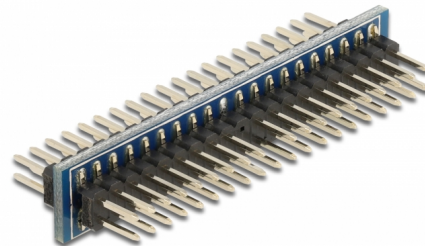

Delock Προσαρμογέας IDE 40 ακίδων αρσενικό > IDE 40 ακίδων αρσενικό

Περιγραφή

Αυτός ο προσαρμογέας από τη Delock μπορεί να συνδεθεί σε μια μονάδα DOM και σε μια μητρική πλακέτα μέσω ενός ταινιοειδούς καλωδίου.

Αρ. προϊόντος 65089

EAN: 4043619650897

Χώρα προέλευσης: China

Συσκευασία: Τσαντάκι με φερμουάρ

Προδιαγραφές

- Συνδετήρας:
 - 1 x IDE 40 ακίδων, αρσενικού >
 - 1 x IDE 40 ακίδων, αρσενικού
- Προσαρμογέας για σύνδεση μιας μονάδας DOM σε ταινιοειδές καλώδιο

Περιεχόμενα συσκευασίας

- Προσαρμογέας IDE 40 ακίδων

Interface

Συνδετήρας 1:	1 x IDE 40 ακίδων, αρσενικού
Συνδετήρας 2:	1 x IDE 40 ακίδων, αρσενικού