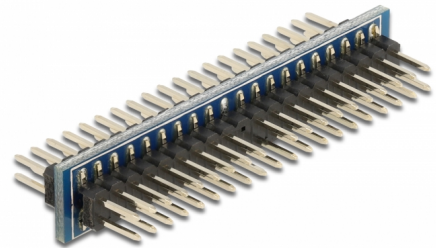

# Delock Προσαρμογέας IDE 40 ακίδων αρσενικό > IDE 40 ακίδων αρσενικό

## Περιγραφή

Αυτός ο προσαρμογέας από τη Delock μπορεί να συνδεθεί σε μια μονάδα DOM και σε μια μητρική πλακέτα μέσω ενός ταινιοειδούς καλωδίου.

## Χαρακτηριστικά

- Συνδετήρας:
  - 1 x IDE 40 ακίδων, αρσενικού >
  - 1 x IDE 40 ακίδων, αρσενικού
- Προσαρμογέας για σύνδεση μιας μονάδας DOM σε ταινιοειδές καλώδιο

## Περιεχόμενα συσκευασίας

- Προσαρμογέας IDE 40 ακίδων