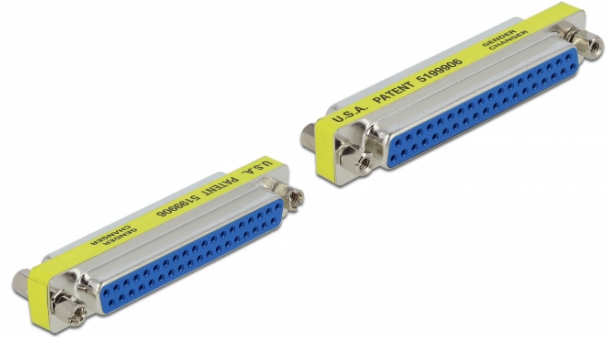

## Adaptér D-Sub 37 pin samice na samice

### Popis

Tento adaptér značky Delock mění padesátipinový zástrčkový port D-Sub na zásuvkový port.

### Specifikace

- Konektor:
  - 1 x D-Sub 37 pin samice se šroubky >
  - 1 x D-Sub 37 pin samice se šrubovacími matkami
- Přiřazení pinů: 1:1
- Typ šroubku: #4-40 UNC
- Rozměr šroubku: 61 mm
- Pozlacené kontakty
- Rozměry (DxŠxV): cca. 67,25 x 15,45 x 17,60 mm

### Číslo produktu 65104

EAN: 4043619651047

Země původu: Taiwan, Republic of China

Balení: Plastová taška se zipem

| Interface                 |                         |
|---------------------------|-------------------------|
| Konektor 1:               | 1 x Sub-D 37 pin samice |
| Konektor 2:               | 1 x Sub-D 37 pin samice |
| Physical characteristics  |                         |
| Pin s povrchovou úpravou: | pozlacen                |
| Rozměr šroubku:           | 63,5 mm                 |
| Typ šroubku:              | #4-40 UNC               |
| Délka:                    | 69,65 mm                |
| Width:                    | 12,65 mm                |
| Height:                   | 17,6 mm                 |