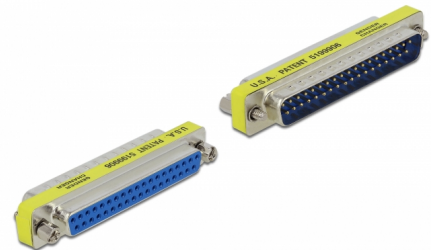

# Delock D-Sub, 37 broches, adaptateur mâle-femelle - aide-port

## Description

Cet adaptateur de Delock peut être connecté au port D-Sub 37 broches de l'appareil ou du système. Il protège donc l'interface des dégâts quand il est utilisé pour une grande durabilité de contact. En outre, cet adaptateur peut également être utilisé pour une application spéciale comme une extension de port D-Sub 37.

### N° produit 65110

EAN: 4043619651108

Pays d'origine: Taiwan, Republic of China

Emballage: Sac polyvalent à fermeture éclair

## Détails techniques

- Connecteurs :
  - 1 x D-Sub 37 broches mâle >
  - 1 x D-Sub 37 broches femelle avec vis
- Assignement de broche : 1:1
- Type de vis : #4-40 UNC
- Distance entre vis: 61 mm
- Contacts plaqués or
- Dimensions (LxIxH) : env. 67,25 x 15,45 x 17,90 mm