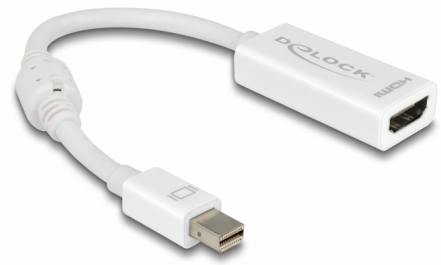

Delock Adapter mini DisplayPort 1.1 męski > HDMI żeński pasywne biały

Opis

Ten adapter firmy Delock umożliwia podłączenie monitora HDMI do systemu za pomocą wolnego złącza mini DisplayPort.

19 cm

Numer artykułu 65128

EAN: 4043619651283

Kraj pochodzenia: China

Opakowanie: Retail Box

Szczegóły techniczne

- Złącze:
 - 1 x 20-pinowy mini DisplayPort męski >
 - 1 x 19-pinowe żeńskie złącze HDMI-A
- Chipset: NXP PTN3361
- Specyfikacja DisplayPort 1.1 i High Speed HDMI
- Konwerter pasywny (level shifter), odpowiedni tylko dla kart graficznych z wyjściem DP++
- Rozdzielczość do 1920 x 1200 @ 60 Hz (w zależności od systemu i podłączonych urządzeń)
- Wykrywanie trybu wstrzymania, automatyczne przechodzenie z trybu wstrzymania do trybu uśpienia
- 1 x rdzeń ferrytowy
- Długość kabla bez złączem: ok. 12 cm
- Kolor: biały
- Kompatybilny z każdym systemem operacyjnym, do instalacji nie wymaga się żadnych sterowników

Wymagania systemowe

- Jedno wolne złącze żeńskie mini DisplayPort DP++

Zawartość opakowania

- Adapter mini DisplayPort > HDMI

Zdjęcia