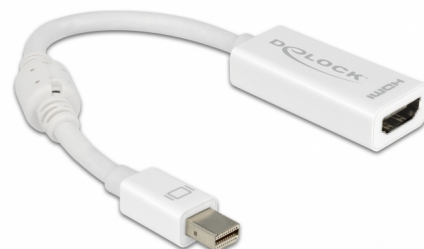

Delock Adaptor mini DisplayPort 1.1, tată > HDMI mamă, pasiv, alb

Descriere scurta

Acest adaptor de la Delock permite conectarea unui monitor HDMI la sistemul dvs. printr-o interfață gratuită mini DisplayPort.

19 cm

Nr. 65128

EAN: 4043619651283

Țara de origine: China

Pachet: Retail Box

Specification

- Conectori:
 - 1 x mini DisplayPort cu 20 de pini tată >
 - 1 x HDMI-A cu 19 pini mamă
- Chipset: NXP PTN3361
- DisplayPort 1.1 și High Speed HDMI specificație
- Convertor pasiv (schimbător nivel), potrivit numai pentru plăci video cu ieșire DP++
- Rezoluție de până la 1920 x 1200 @ 60 Hz (în funcție de sistem și de componentele hardware conectate)
- Detectarea în așteptare, regimul de așteptare intră automat în modul de hibernare
- 1 x miez de ferită
- Lungime cablu fără conectori: cca 12 cm
- Culoare: alb
- Independent de SO, nu este necesară instalarea de drivere

Cerinte de sistem

- Un port mini DisplayPort DP++ mamă disponibil

Pachetul contine

- Adaptor mini DisplayPort la HDMI

Imagini