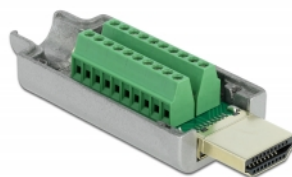

Adaptér ze zástrčkového konektoru HDMI-A na svorkovnici, s kovovým krytem

Popis

Tento svorkovnicový adaptér od Delocku může být použit pro připojení holých drátů. Tento adaptér je vhodný pro speciální průmyslové aplikace.

Ochrana krytu

Kovový kryt chrání desku tištěných spojů před prachem a poškozením.

Specifikace

- Konektor:
1 x HDMI-A samec
1 x 20 pin svorkovnice
- Přiřazení pinů: 1:1
- Pitch vzdálenost: 2,00 mm
- Použitelné pro kabelový průřez od 30 do 24 AWG
- Provozní teplota: -15 °C ~ 70 °C
- Rozměry (DxŠxV): cca. 61,5 x 23,5 x 16,0 mm

Obsah balení

- Adaptér
- 2 x pojistné šrouby
- 1 x šroubovák

Číslo produktu 65201

EAN: 4043619652013

Země původu: China

Balení: Plastová taška se zipem

Příslušenství

Interface	
Konektor 1:	1 x HDMI-A samec
Konektor 2:	1 x 20 pin svorkovnice
Technical characteristics	
Provozní teplota:	-15 °C ~ 70 °C
Physical characteristics	
Pitch vzdálenost:	2,00 mm
Conductor gauge:	30 - 24 AWG
Délka:	61.5 mm
Width:	23,5 mm
Height:	16,0 mm