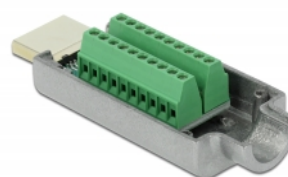

Adaptér ze zástrčkového konektoru HDMI-A na svorkovnici, s kovovým krytem

Popis

Tento svorkovnicový adaptér od Delocku může být použit pro připojení holých drátů. Tento adaptér je vhodný pro speciální průmyslové aplikace.

Ochrana krytu

Kovový kryt chrání desku tištěných spojů před prachem a poškozením.

Specifikace

- Konektor:
1 x HDMI-A samec
1 x 20 pin svorkovnice
- Přiřazení pinů: 1:1
- Pitch vzdálenost: 2,00 mm
- Použitelné pro kabelový průřez od 30 do 24 AWG
- Provozní teplota: -15 °C ~ 70 °C
- Rozměry (DxŠxV): cca. 61,5 x 23,5 x 16,0 mm

Obsah balení

- Adaptér
- 2 x pojistné šrouby
- 1 x šroubovák

Číslo produktu 65201

EAN: 4043619652013

Země původu: China

Balení: Plastová taška se zipem

Příslušenství

Interface	
Konektor 1:	1 x HDMI-A samec
Konektor 2:	1 x 20 pin svorkovnice
Technical characteristics	
Provozní teplota:	-15 °C ~ 70 °C
Physical characteristics	
Pitch vzdálenost:	2,00 mm
Conductor gauge:	30 - 24 AWG
Délka:	61.5 mm
Width:	23,5 mm
Height:	16,0 mm