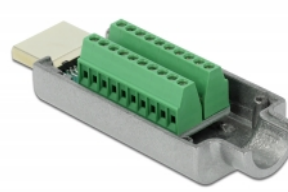

HDMI-A muški na adapter priključnog bloka s metalnim kućištem

Opis

Ovaj Delock adapter bloka priključaka može se koristiti za povezivanje golih vodiča. Adapter je prikladan za posebne industrijske primjene.

Zaštitno kućište

Metalno kućište štiti PCB od prljavštine i oštećenja.

Tehnički podaci

- Priključak:
  - 1 x HDMI-A muški
  - 1 x 20-polni blok priključaka
- Dodjeljivanje pinova: 1:1
- Korak udaljenosti: 2,00 mm
- Upotrebljivo za kabele promjera 30 do 24 AWG
- Radna temperatura: -15 °C ~ 70 °C
- Mjere (DxŠxV): oko 61,5 x 23,5 x 16,0 mm

Sadržaj pakiranja

- Adapter
- 2 x sigurnosni vijak
- 1 x Izvijač

Predmet br. 65201

EAN: 4043619652013

Zemlja podrijetla: China

Pakiranje: Plastična vrećica sa zip zatvaračem

Slike