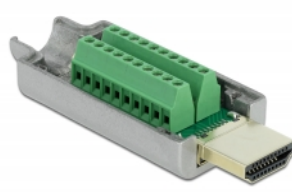

HDMI-A muški na adapter priključnog bloka s metalnim kućištem

Opis

Ovaj Delock adapter bloka priključaka može se koristiti za povezivanje golih vodiča. Adapter je prikladan za posebne industrijske primjene.

Zaštitno kućište

Metalno kućište štiti PCB od prljavštine i oštećenja.

Tehnički podaci

- Priključak:
  - 1 x HDMI-A muški
  - 1 x 20-polni blok priključaka
- Dodjeljivanje pinova: 1:1
- Korak udaljenosti: 2,00 mm
- Upotrebljivo za kabele promjera 30 do 24 AWG
- Radna temperatura: -15 °C ~ 70 °C
- Mjere (DxŠxV): oko 61,5 x 23,5 x 16,0 mm

Sadržaj pakiranja

- Adapter
- 2 x sigurnosni vijak
- 1 x Izvijač

Predmet br. 65201

EAN: 4043619652013

Zemlja podrijetla: China

Pakiranje: Plastična vrećica sa zip zatvaračem

Slike