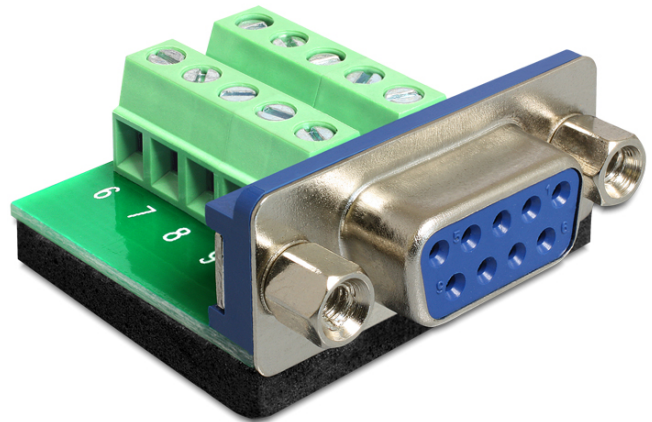

Delock Adapter 9-pinski D-Sub, ženski > Blok priključaka

Opis

Ovaj Delock adapter bloka priključaka može se koristiti za povezivanje golih vodiča. Na taj način adapter nije samo prikladan za posebne industrijske primjene, već i za zabavu i hobije, primjerice modeliranje željezničkih pruga.

Tehnički podaci

- Priključak:
1 x 9-pinski D-Sub, ženski
1 x 10-polni blok priključaka
- Korak udaljenosti: 3,81 mm

Sadržaj pakiranja

- Adapter

Predmet br. 65268

EAN: 4043619652686

Zemlja podrijetla: China

Pakiranje: Plastična vrećica sa zip zatvaračem