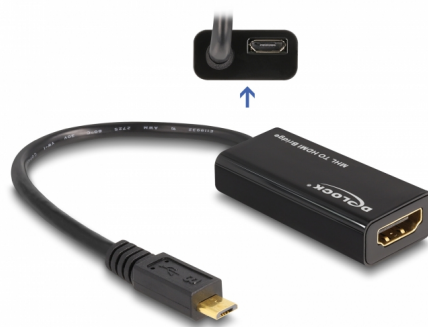

Delock Adaptér MHL Micro USB samec > High Speed HDMI samice + USB Micro-B samice

Popis

Tento MHL adaptér od Delocku umožňuje např. připojit smartphone k monitoru nebo projektoru, pomocí volitelného HDMI kabelu. Stávající napájecí zdroj smartphonu nebo tabletu musí být připojen k přídavnému portu Micro USB samice adaptéru. Když je mobilní zařízení napájeno, tak současně může být přehráváno např. video.

Číslo produktu 65314

EAN: 4043619653140

Země původu: China

Balení: Kartonová krabice

Specifikace

- Konektor:
MHL USB typ Micro-B 5 pin samec >
HDMI A 19 pin samice
USB typ Micro-B samice
- Vhodné např. pro Samsung Galaxy S2, HTC Sensation
- MHL = Mobile High-Definition Link
- Chipset: SiI9292
- Podporuje rozlišení až 1080p
- Přenos audio signálů a video signálů v HD kvalitě
- Napětí: 5 V přes Micro USB port samice
- Barva: černá
- Délka kabelu včetně konektoru: cca. 15 cm

Systemové požadavky

- Volný port MHL Micro USB 5 pin samice
- Napájení MHL adaptéru přes USB Micro-B port

Obsah balení

- Adaptér MHL > HDMI
- Uživatelská příručka

Příslušenství