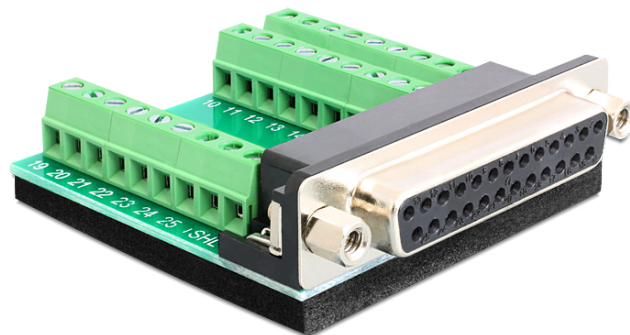

Adaptér D-Sub 25 pin samice > svorkovnice

Popis

Tento svorkovnicový adaptér od Delocku může být použit pro připojení holých drátů. Adaptér není vhodný jen pro speciální průmyslové aplikace, ale lze použít i v oblasti hobby, např. modelová železnice.

Specifikace

- Konektor:
 - 1 x D-Sub 25 pin samice
 - 1 x 27 pin svorkovnice
- 3 x 9 pin svorkovnice (připojených 25 pinů)
- Pitch vzdálenost: 3,81 mm
- Port samice s maticemi
- Rozměry (DxŠxV): cca. 54,20 x 53,04 x 16,05 mm

Obsah balení

- Adaptér

Číslo produktu 65317

EAN: 4043619653171

Země původu: China

Balení: Plastová taška se zipem