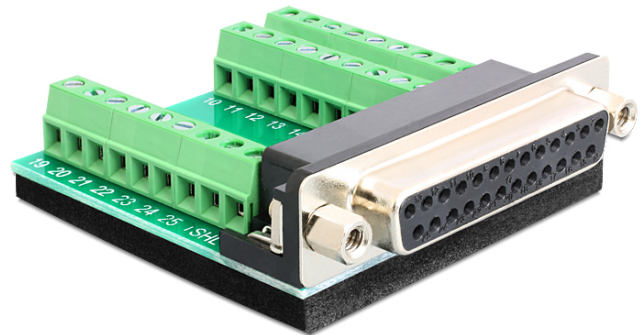

Delock Adapter 25-pinski D-Sub, ženski > Blok priključaka

Opis

Ovaj Delock adapter bloka priključaka može se koristiti za povezivanje golih vodiča. Na taj način adapter nije samo prikladan za posebne industrijske primjene, već i za zabavu i hobije, primjerice modeliranje željezničkih pruga.

Tehnički podaci

- Priključak:
 - 1 x 25-pinski D-Sub, ženski
 - 1 x 27-polni blok priključaka
- 3 x 9-pinski priključni blok (spojeno 25 pinova)
- Korak udaljenosti: 3,81 mm
- Ženski priključak s maticama
- Mjere (DxŠxV): oko 54,20 x 53,04 x 16,05 mm

Sadržaj pakiranja

- Adapter

Predmet br. 65317

EAN: 4043619653171

Zemlja podrijetla: China

Pakiranje: Plastična vrećica sa zip zatvaračem