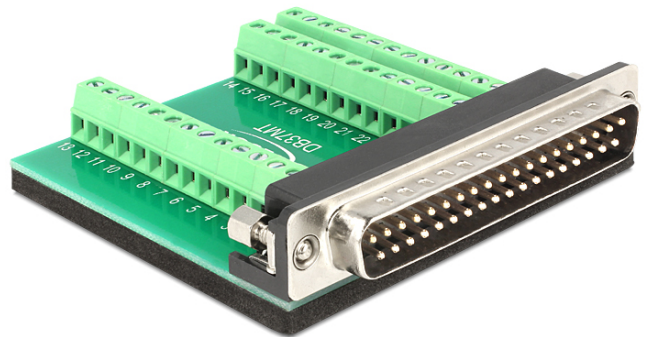

Delock Adaptér D-Sub 37 pin samec > svorkovnice

Popis

Tento svorkovnicový adaptér od Delocku může být použit pro připojení holých drátů. Adaptér není vhodný jen pro speciální průmyslové aplikace, ale lze použít i v oblasti hobby, např. modelová železnice.

Specifikace

- Konektor:
 - 1 x D-Sub 37 pin samec
 - 1 x 39 pin svorkovnice
- 3 x 13 pin svorkovnice (připojených 37 pinů)
- Pitch vzdálenost: 3,81 mm
- Konektor se šroubky
- Rozměry (DxŠxV): cca. 69,70 x 69,32 x 16,05 mm

Obsah balení

- Adaptér

Číslo produktu 65320

EAN: 4043619653201

Země původu: China

Balení: Plastová taška se zipem