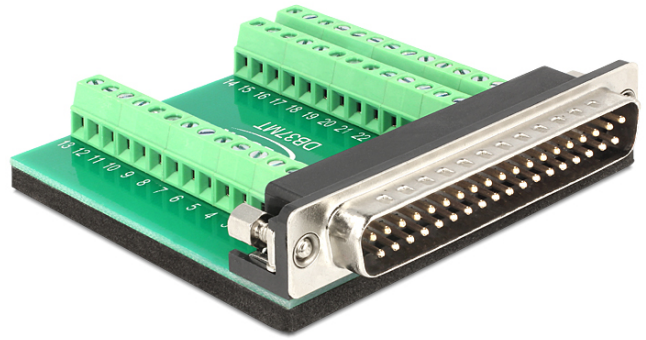

# Delock Adapter 37-pinski D-Sub, muški > Blok priključaka 39-polni

## Opis

Ovaj Delock adapter bloka priključaka može se koristiti za povezivanje golih vodiča. Na taj način adapter nije samo prikladan za posebne industrijske primjene, već i za zabavu i hobije, primjerice modeliranje željezničkih pruga.

## Tehnički podaci

- Priključak:
  - 1 x 37-pinski D-Sub, muški
  - 1 x 39-polni blok priključaka
- 3 x 13-pinski priključni blok (spojeno 37 pinova)
- Korak udaljenosti: 3,81 mm
- Spojnik s vijcima
- Mjere (DxŠxV): oko 69,70 x 69,32 x 16,05 mm